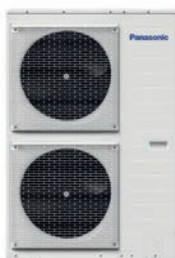

T-CAP - UNITÉ EXTERIEURE

Référence	Désignation	Points
WH-UX09HE5	GAMME T-CAP - Unité Extérieure - 9kW - MONO Pour Unité Intérieure	780
WH-UX12HE5	GAMME T-CAP - Unité Extérieure - 12kW - MONO Pour Unité Intérieure	940