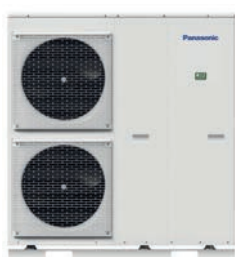

T-CAP - MONOBLOC T-CAP GÉNÉRATION J

Référence	Désignation
WH-MXC09J3E8	Monobloc T-CAP Génération J R32 bloquée en mode chaud - 9kW
WH-MXC12J9E8	Monobloc T-CAP Génération J R32 bloquée en mode chaud - 12kW
WH-MXC16J9E8	Monobloc T-CAP Génération J R32 bloquée en mode chaud - 16kW