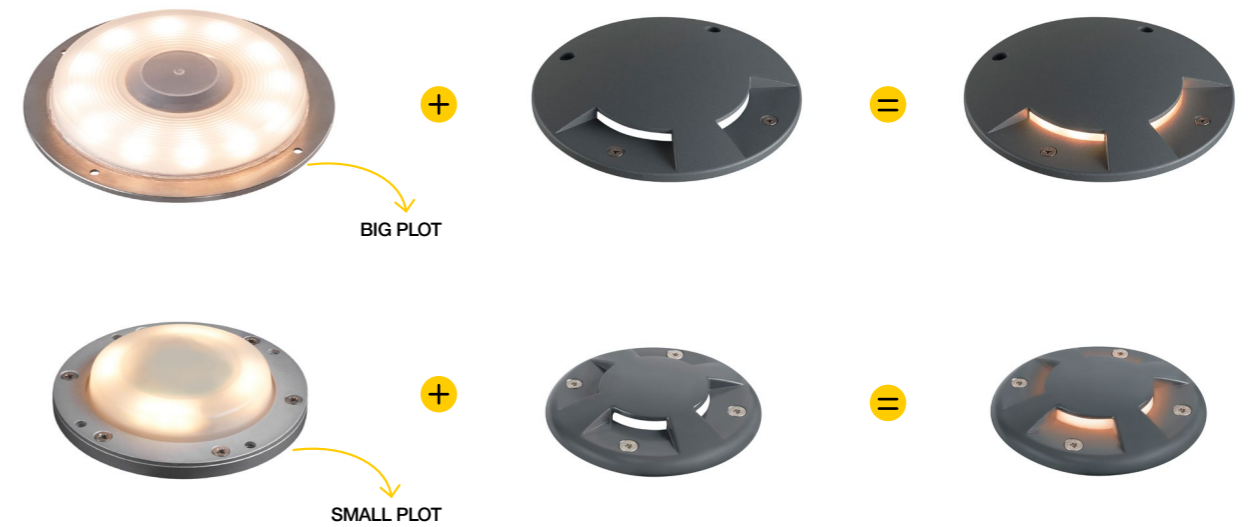

PLOT

BIG PLOT

220-240 V ~50/60 Hz
Puissance totale : 4,9 W
Matière : Aluminium ou Inox 316/Polyméthacrylate de méthyle (PMMA)

- Plots en saillie à installer sans encastrement
- Combinaison d'un module + d'un cache 2 ou 4 fenêtres à commander séparément

Variante		Code article	Code art. frn	Lumen	Kelvin	IRC	Dimensions	Dispo	Prix public HT
Module LED	aluminium	08208329144	1008000	540 lm	3000 K	80	Ø : 12,4 cm	Stocké ●	92,00 €
	Inox 316	08208329143	1008001					Stocké ●	133,00 €

Article		Code article	Code art. frn	Support de charge	Dispo	Prix public HT
Cache 2 fenêtres	Anthracite	02073319566	1001262	0,5 T	Stocké ●	56,00 €
	Inox 316	02073319558	1001254	0,8 T	Stocké ●	198,00 €
Cache 4 fenêtres	Anthracite	02073319567	1001263	0,5 T	Stocké ●	56,00 €
	Inox 316	02073319559	1001255	0,8 T	Stocké ●	198,00 €

SMALL PLOT

24 V
Puissance totale : 2,6 W
Matière : Aluminium ou Inox 316/Polyméthacrylate de méthyle (PMMA)

- Plots en saillie à installer sans encastrement
- Combinaison d'un module + d'un cache 2 ou 4 fenêtres à commander séparément

Variante		Code article	Code art. frn	Lumen	Kelvin	IRC	Dimensions	Dispo	Prix public HT
Module LED	Anthracite	02073326248	1006172	240 lm	3000 K	80	Ø : 7,1 cm	Stocké ●	79,00 €
	Inox 316	02073326249	1006171						94,00 €

Article		Code article	Code art. frn	Support de charge	Dispo	Prix public HT
Cache 2 fenêtres	Anthracite	02073326246	1006174	0,5 T	Stocké ●	42,25 €
	Inox 316	02073326247	1006173	0,8 T		139,00 €
Cache 4 fenêtres	Anthracite	02073326244	1006176	0,5 T	Stocké ●	42,25 €
	Inox 316	02073326245	1006175	0,8 T		139,00 €

* La combinaison du module LED en inox 316 et du cache en inox 316 est résistante à l'air salin

- ✓ Allées / Jardin
- ✓ Terrasse / Façade
- ✓ Circulation / Escalier