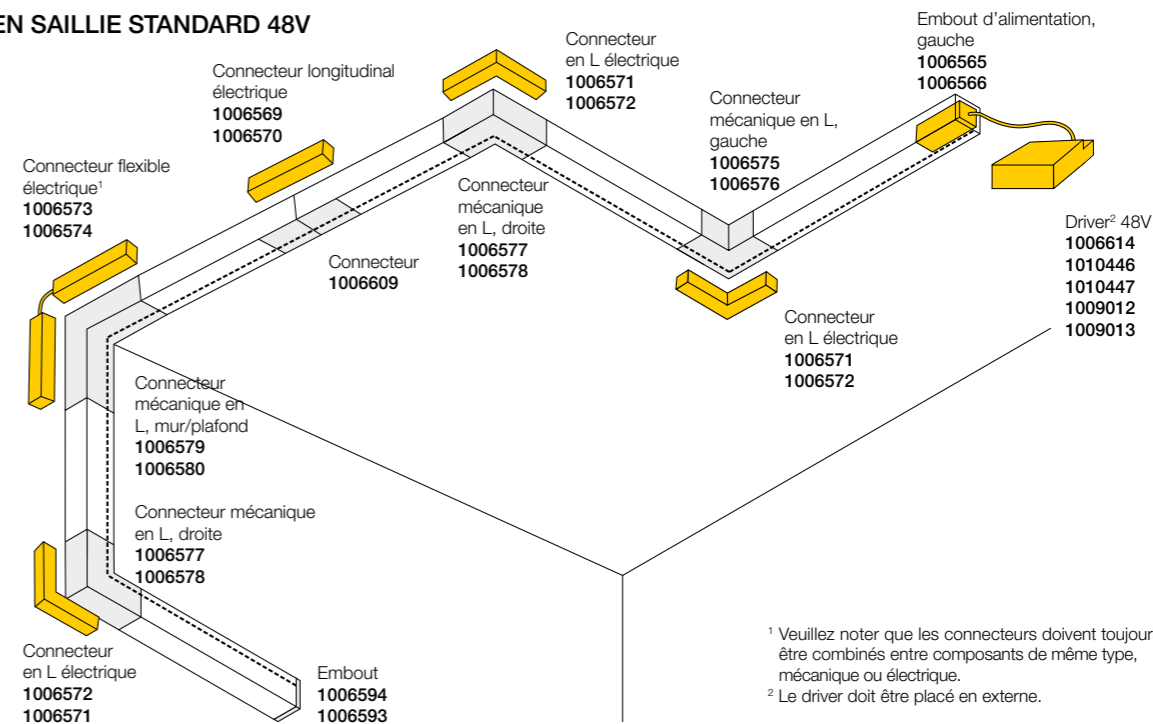

Plaque de renforcement

avec kit de suspension, filin métallique de 3 m,
acier, L : 12 cm, l : 2,7 cm

Coloris	Code article	Code art. frn	Prix public HT
Noir	08208327143	1006603	21,00 €
Blanc	08208327142	1006604	21,00 €

Kit de suspension

Filin métallique 3 m, acier,
l : 2,9 cm

Coloris	Code article	Code art. frn	Dispo	Prix public HT
Noir	08208327139	1006607	Stocké ●	18,00 €
Blanc	08208327138	1006608		18,00 €

Clip de fixation

3 cm | aluminium
L : 3 cm | l : 2,72 cm | H : 1,05 cm

Coloris	Code article	Code art. frn	Prix public HT
Noir	08208327147	1006599	7,50 €
Blanc	08208327146	1006600	7,50 €

Driver

48V | 60 W, métal / polycarbonate (PC),
L : 18 cm, l : 4,5 cm, H : 2,7 cm

Coloris	Code article	Code art. frn	Prix public HT
Gris	08208327133	1006613	59,00 €

Driver

48V | 150 W, métal / polycarbonate (PC)
L : 19,05 cm, l : 8,8 cm, H : 3,55 cm

Coloris	Code article	Code art. frn	Prix public HT
Gris	08208327132	1006614	129,00 €

Driver

48V | 250 W | polycarbonate (PC)
L : 26,8 cm, l : 2,2 cm, H : 4,35 cm

Coloris	Code article	Code art. frn	Prix public HT
Noir	08208330407	1009012	139,00 €
Blanc	08208330388	1009001	139,00 €

Driver LED in-track

48V | 100 W | avec câble continu DALI possible
polycarbonate (PC) | L : 29,8 cm | l : 1,6 cm | H : 1,9 cm

Coloris	Code article	Code art. frn	Dispo	Prix public HT
Noir	08208331578	1010446	Stocké ●	109,00 €
Blanc	08208331577	1010447		109,00 €

GUIDE D'INSTALLATION & ACCESSOIRES EN 1 COUP D'ŒIL

RAIL EN SAILLIE STANDARD 48V

¹ Veuillez noter que les connecteurs doivent toujours être combinés entre composants de même type, mécanique ou électrique.

² Le driver doit être placé en externe.