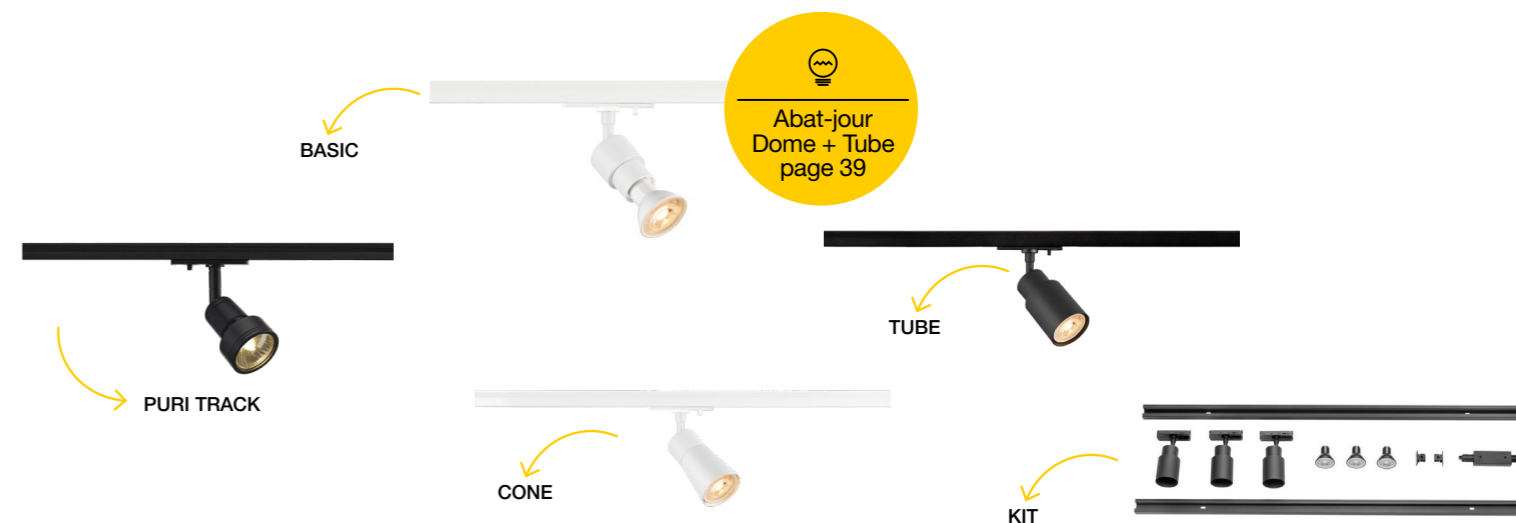

PURI

SPOT POUR RAIL, PURI TRACK

220-240V ~50/60Hz
Matière : Aluminium/Polycarbonate (PC)

- Anneau décoratif inclus
- Sources LED compatibles à commander séparément (voir page 208)

Variante	Code article	Code art. frn	Douille	Watt	Dimensions	Dispo	Prix public HT
Spot pour rail 1 all., noir	02073314469	143390				Stocké ●	34,00 €
Spot pour rail 1 all., blanc	02073312643	143391	1 x GU10	50 W	Ø : 5,4 cm, L : 6,1 cm		34,00 €

SPOT POUR RAIL, PURI 2.0

220-240V ~50/60Hz
Puissance totale : 6,2W
Matière : Aluminium

- Sources LED compatibles à commander séparément (voir page 208)
- *Combinez les modèles "Basic" avec les abat-jours interchangeables (voir page 39)

Variante	Code article	Code art. frn	Douille	Watt	Dimensions	Dispo	Prix public HT
BASIC*, spot pour rail 1 all., blanc	08208329369	1008357				Stocké ●	35,00 €
BASIC*, spot pour rail 1 all., noir	08208329370	1008356	1 x GU10	6 W	Ø : 4,1 cm, L : 5,5 cm, H : 8,1 cm	Stocké ●	35,00 €
CONE, spot pour rail 1 all., blanc	08208329478	1008248				Stocké ●	39,00 €
CONE, spot pour rail 1 all., noir	08208329480	1008246	1 x GU10	6 W	Ø : 5,5 cm, L : 9,6 cm, H : 7,9 cm	Stocké ●	39,00 €
TUBE, spot pour rail 1 all., blanc	08208329482	1008244					39,00 €
TUBE, spot pour rail 1 all., noir	08208329484	1008242	1 x GU10	6 W	Ø : 5,5 cm, L : 9,6 cm, H : 7,9 cm	Stocké ●	39,00 €

KIT RAIL 1 ALLUMAGE, PURI 2.0

220-240V ~50/60Hz
Matière : Aluminium

- Sources LED compatibles à commander séparément (voir page 207)

Variante	Code article	Code art. frn	Douille	Watt	Dimensions spots	Dispo	Prix public HT
Kit : 2 rails 1m, 3 spots, 3 GU10, 1 connecteur, 2 embouts, noir	08208330313	1008903				Stocké ●	215,00 €
Kit : 2 rails 1m, 3 spots, 3 GU10, 1 connecteur, 2 embouts, blanc	08208330314	1008902	3 x GU10	3 x 6 W	Ø : 5,5 cm, L : 9,6 cm, H : 7,9 cm	Stocké ●	215,00 €

- ✓ Cuisine
- ✓ Salon / Salle à manger
- ✓ Chambre
- ✓ Circulation

- ✓ Bar / Salon
- ✓ Restaurant
- ✓ Circulation