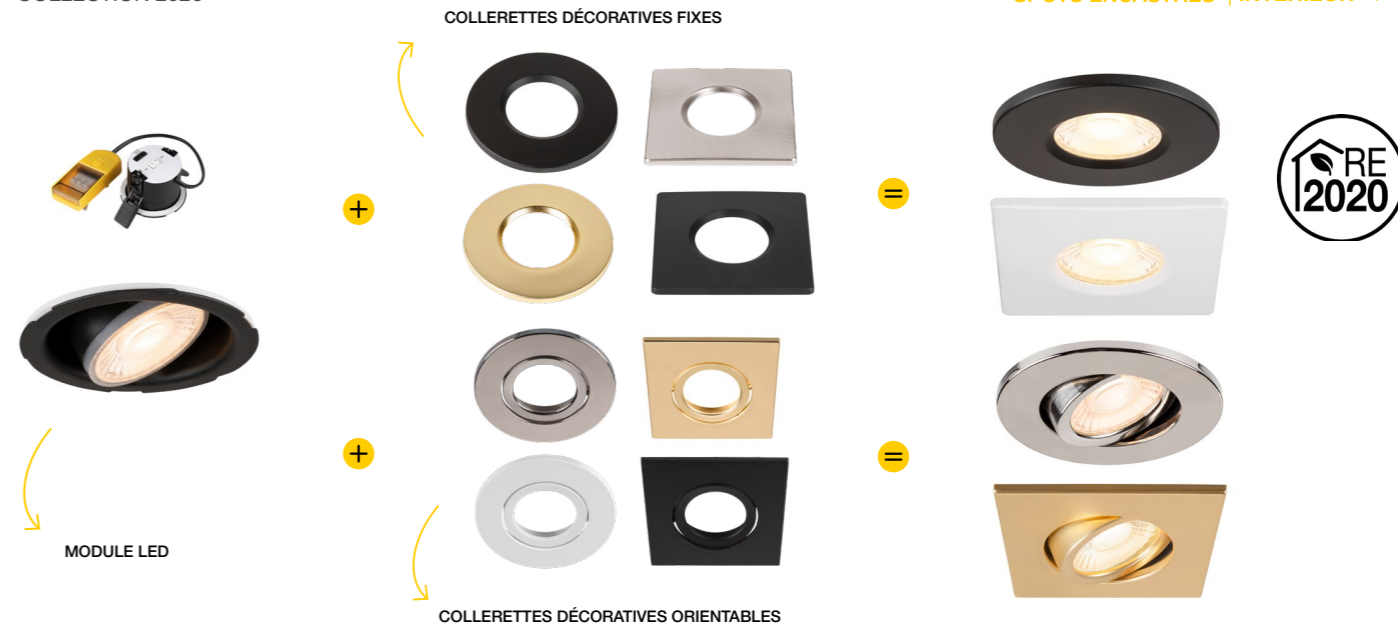

TRILEDO

● Noir ○ Blanc ● Aluminium brossé

TRILEDO LED

220-240 V ~50/60 Hz | 160 mA
Puissance totale : 6,4 W
Matière : Aluminium

Variante	Code article	Code art. frn	Lumen	Kelvin	IRC	Dimensions	Dispo	Prix public HT
Rond	Noir 02073316026	113930	580 lm	3000 K	90	Ø 8,5 cm ; H : 9,5 cm	Stocké ●	117,00 €
	Blanc 02073314202	113931		3000 K			117,00 €	
Carré	Noir 02073316027	113940	3000 K	3000 K	L : 8,5 cm, l : 8,5 cm, H : 9,5 cm		117,00 €	
	Blanc 02073314205	113941					3000 K	117,00 €

TRILEDO GU10

220-240 V ~50/60 Hz
Matière : Aluminium

Variante	Code article	Code art. frn	Douille	Watt	Dimensions	Dispo	Prix public HT
Rond	Noir 02073322229	1002010	1x GU10	< 10 W	Ø 8,5 cm L : 9,5 cm	Stocké ●	73,00 €
	Blanc 02073322230	1002011				Stocké ●	73,00 €
	Aluminium brossé 02073322231	1002012					78,00 €
Carré	Noir 02073322232	1002013	L : 8,5 cm l : 8,5 cm H : 9,5 cm			73,00 €	
	Blanc 02073322233	1002015				Stocké ●	73,00 €
	Aluminium brossé 02073322225	1002004					78,00 €

- ✓ Accueil / Entrée
- ✓ Bar / Salon
- ✓ Restaurant
- ✓ Chambre
- ✓ Circulation / Escalier

UNIVERSAL DOWNLIGHT

SPOTS ENCASTRÉS

220-240V ~50/60Hz
 Puissance totale : 5W/7W
 Matière : acier

- Répond aux exigences de la RE2020 (combinaison module LED + collerette fixe)
- Épaisseur du support de montage : 30 mm max.
- A composer : module LED + collerette ronde ou carrée au choix
- Puissance & températures de couleur réglables
- IP65 si module LED combiné avec collerettes fixes
- Ressorts bloquants anti-pincement, facile à installer
- Diamètre de perçement standard 68 mm