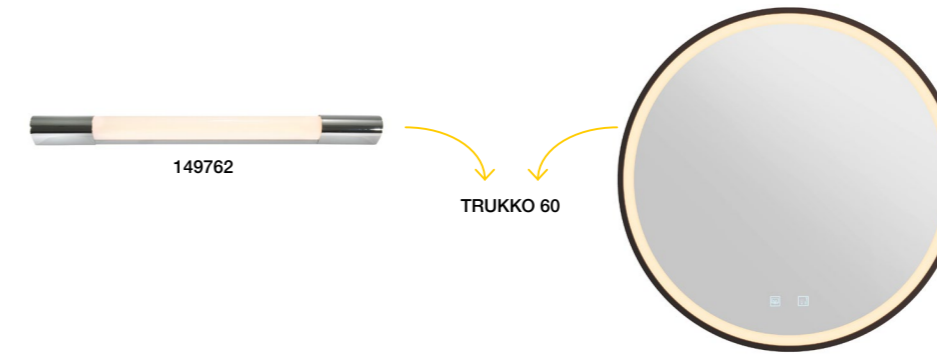

MAGANDA

149762

TRUKKO 60