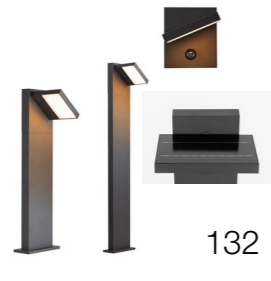

EXTÉRIEUR

p. 120-204

120

122

124

126

128

130

132

134

136

138

140

142

144

146

148

150

152

154

156

158

160

162

164

166

168

170

172

174

176

178

EXTÉRIEUR

p. 120-204

180

182

184

186

188

190

192

194

196

198

200

202

204

ACCESSOIRES

p. 207-209

207

208

209