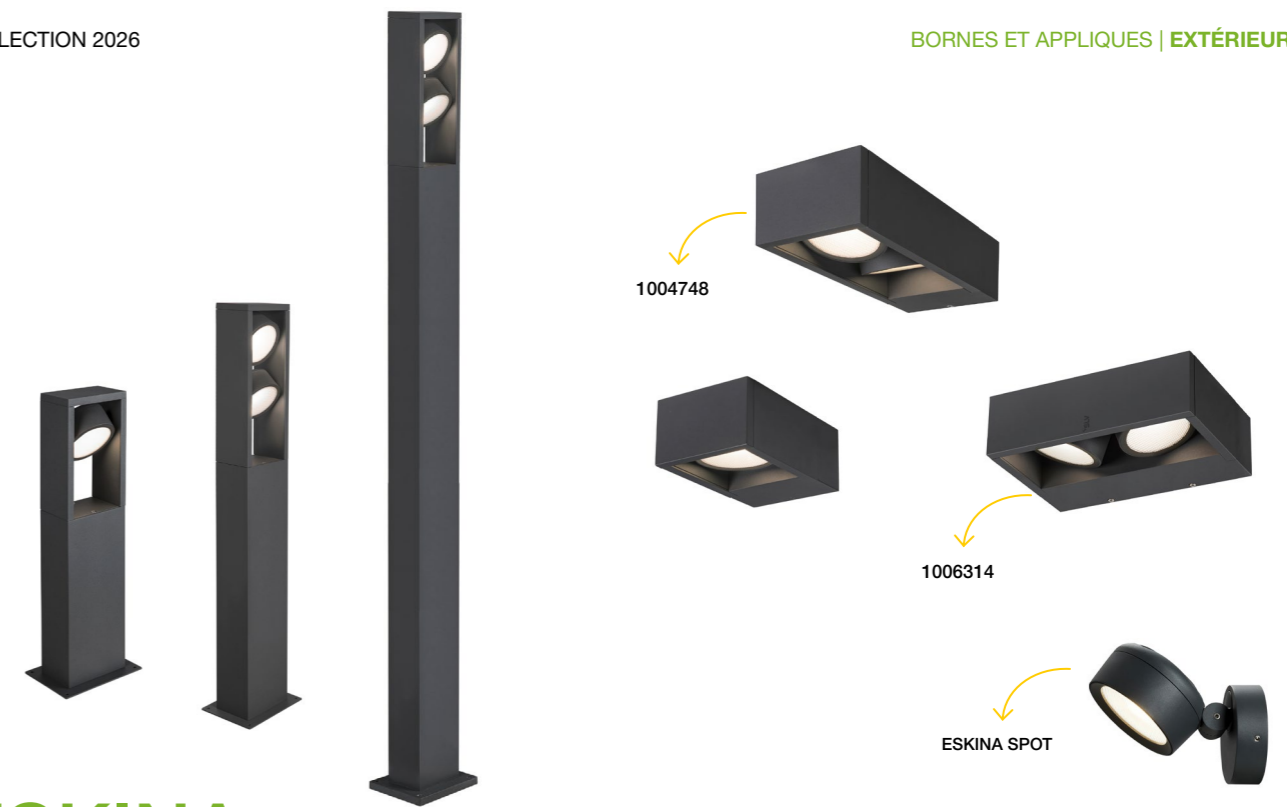

ESKINA

● Anthracite

BORNES

220-240V ~50/60Hz
Puissance totale : 15 W (1004749/1004750) | 27 W (1005439/1005440/1004751)
Matière : Aluminium

- La température de couleur doit être définie avant l'installation
- Boîte de connexion IP à commander séparément

Variante	Code article	Code art. frn	Lumen	Kelvin	IRC	Dimensions	Dispo	Prix public HT
ESKINA FRAME 45 simple	02073324899	1004749				H : 45 cm, l : 11 cm, L : 15,5 cm	Stocké ●	284,00 €
ESKINA FRAME 78 simple	02073324900	1004750				H : 75 cm, l : 11 cm, L : 15,5 cm		309,00 €
ESKINA FRAME 78 double	02073324901	1004751	1100 / 1200 lm	3000 / 4000 K	80		Stocké ●	349,00 €
ESKINA FRAME 125 double	02073325531	1005439				H : 125 cm, l : 12,7 cm, L : 16,9 cm		404,00 €
ESKINA FRAME 175 double	02073325530	1005440				H : 175 cm, l : 12,7 cm, L : 16,9 cm		474,00 €

APPLIQUES

220-240V ~50/60Hz
Puissance totale : 15 W (simple) | 27 W (double) | 14,5 W (spot)
Matière : Aluminium

- La température de couleur doit être définie avant l'installation

Variante	Code article	Code art. frn	Lumen	Kelvin	IRC	Dimensions	Dispo	Prix public HT
ESKINA FRAME simple	02073324897	1004747				H : 7,3 cm, l : 11,5 cm, L : 18 cm		224,00 €
ESKINA FRAME double	02073324898	1004748	1100 / 1200 lm			H : 7,3 cm, l : 11,5 cm, L : 28,4 cm		274,00 €
ESKINA FRAME double	02073326397	1006314		3000 / 4000 K	80	H : 7,3 cm, l : 24,5 cm, L : 17,1 cm	Stocké ●	274,00 €
ESKINA SPOT simple	02073323097	1002903	1000 / 1000lm			Ø 13,8 cm, l : 22,3 cm	Stocké ●	254,00 €