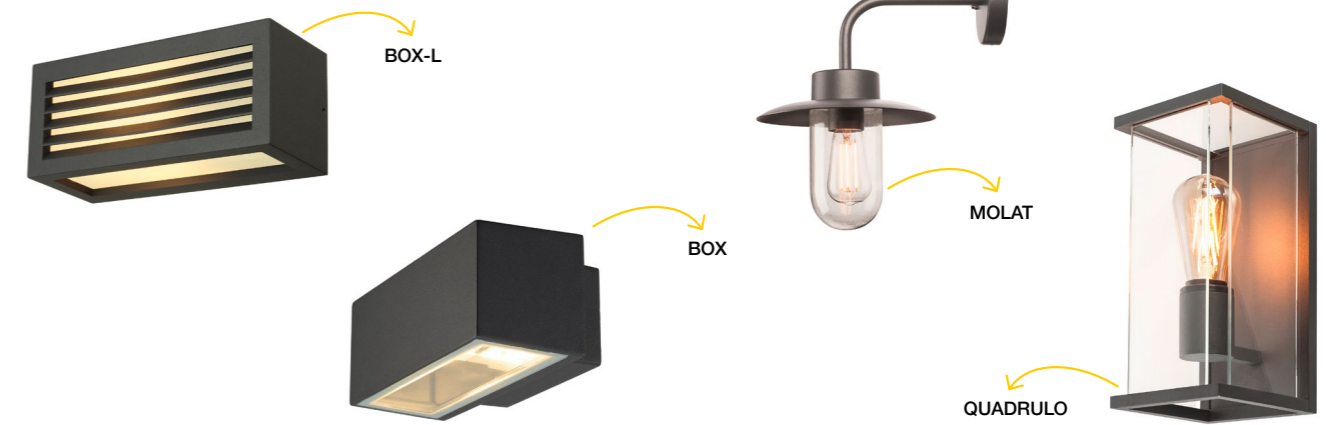

APPLIQUES BOX-L

220-240V ~50/60 Hz
Matière : Aluminium/Acrylique

- Anthracite ○ Blanc ● Rouille

- Sources LED compatibles à commander séparément (voir page 208)

Variante	Code article	Code art. frn	Douille	Watt	Dimensions	Dispo	Prix public HT
Applique, anthracite	02073312937	232495				Stocké ●	104,00 €
Applique, blanc	02073312936	232491	1xE27	< 18 W	L : 25 cm , l : 11 cm H : 11 cm		104,00 €
Applique, rouille	02073312938	232497					104,00 €

APPLIQUE BOX-L

100-277 V ~50/60 Hz | 500 mA
Puissance totale : 19 W
Matière : Aluminium/Acrylique

- Anthracite

Variante	Code article	Code art. frn	Lumen	Kelvin	IRC	Dimensions	Dispo	Prix public HT
Applique, anthracite	02073322253	1002035	600 lm	3000 K	80	L : 25 cm, l : 11 cm, H : 11 cm	Stocké ●	128,00 €

APPLIQUE BOX

220-240V ~50/60 Hz
Matière : Aluminium

- Anthracite

- Sources LED compatibles à commander séparément (voir page 208)

Variante	Code article	Code art. frn	Douille	Watt	Dimensions	Dispo	Prix public HT
Applique, anthracite	02073312934	232485	1x R7s 78 mm	< 80 W	L : 22 cm, l : 12 cm, H : 9 cm	Stocké ●	99,00 €

APPLIQUE MOLAT

220-240V ~50/60 Hz
Matière : Aluminium/Verre

- Anthracite

- Sources LED compatibles à commander séparément (voir page 208)

Variante	Code article	Code art. frn	Douille	Watt	Dimensions	Dispo	Prix public HT
Applique, anthracite	02073319112	1000820	1xE27	60 W	Ø: 23 , H : 37 cm	Stocké ●	99,00 €

APPLIQUES QUADRULO

220-240V ~50/60 Hz
Matière : Aluminium/Verre

- Anthracite

- Sources LED compatibles à commander séparément (voir page 208)
- Modèle SENSOR : Capteur PIR, zone de détection jusqu'à 8 m selon la hauteur de montage

Variante	Code article	Code art. frn	Douille	Watt	Dimensions	Dispo	Prix public HT
Applique, anthracite	02073322676	1002403				Stocké ●	149,00 €
Applique, anthracite SENSOR (IR)	02073322675	1002402	1xE27	< 15W	L : 14 cm , l : 16 cm H : 29 cm	Stocké ●	169,00 €

- ✓ Terrasse / Façade
- ✓ Circulation / Escalier