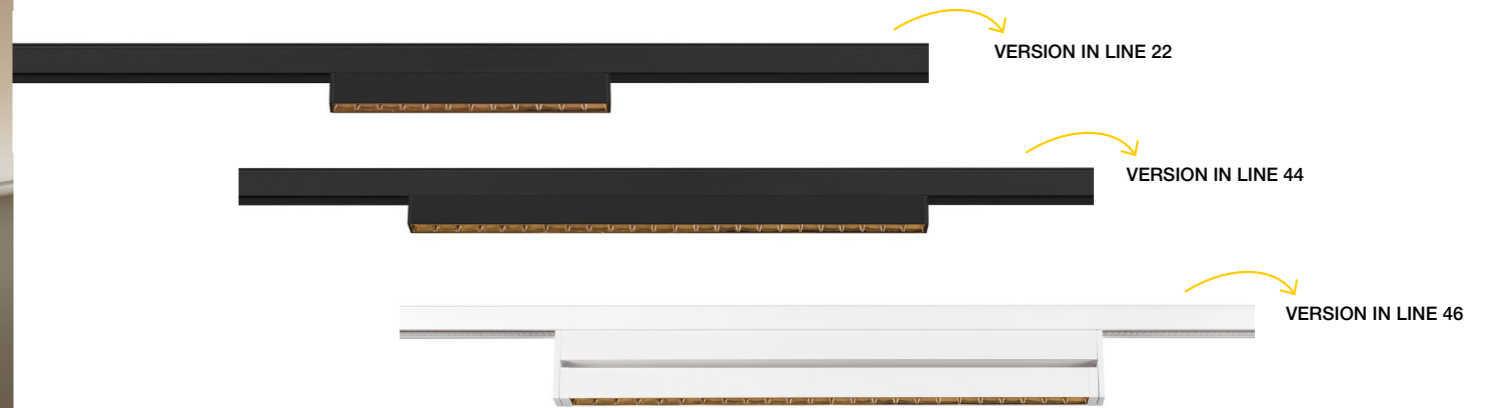

IN-LINE

48V | 350 mA

Puissance totale : 7,3 W (22) | 14 W (44,46)

Matière : Aluminium/Polycarbonate (PC)

Variante		Code article	Code art. fm	Lumen	Kelvin	UGR	Dimensions	Dispo	Prix public HT
IN-LINE 22	Noir, Darklight Reflector	08208327117	1006629	610 lm	3000 K	UGR < 16	L : 22 cm, l : 2,2 cm, H : 2,5 cm	Stocké ●	140,00 €
	Blanc, Darklight Reflector	08208327116	1006630						140,00 €
IN-LINE 44	Noir, Darklight Reflector	08208327111	1006635	1230 lm	3000 K	UGR < 16	L : 43,5 cm, l : 2,2 cm, H : 2,5 cm	Stocké ●	199,00 €
	Blanc, Darklight Reflector	08208327110	1006636						199,00 €
IN-LINE 46	Noir, Darklight Reflector	08208327099	1006647	1230 lm	3000 K	UGR < 16	L : 45,5 cm, l : 2,2 cm, H : 5,7 cm	Stocké ●	209,00 €
	Blanc, Darklight Reflector	08208327098	1006648						209,00 €

- ✓ Cuisine
- ✓ Salon / Salle à manger
- ✓ Chambre

- ✓ Accueil / Entrée
- ✓ Bar / Salon
- ✓ Restaurant