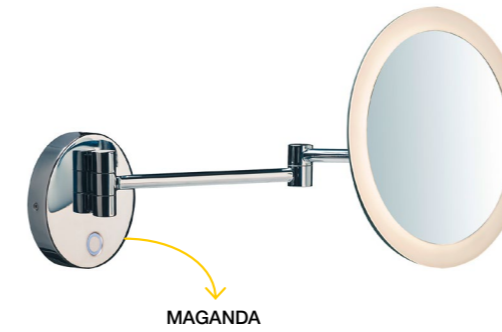

APPLIQUE MAGANDA

100-240V ~50/60Hz | 12V
Puissance totale : 4,8W
Matière : acier / verre

- Bouton de réglage de la température de couleur sur la patère

Variante	Code article	Code art. frn	Lumen	Kelvin	IRC	Dimensions	Dispo	Prix public HT
Applique, chrome	02073325221	1004971	45,4 lm 48 lm 51 lm	2700 K / 3000 K / 4000 K	90	Ø 21,6 cm ; L : 36 cm	Stocké ●	199,00 €

APPLIQUE TRUKKO 60

220-240V ~50/60Hz | 500 mA
Puissance totale : 9,2 W
Matière : aluminium / plastique

Variante	Code article	Code art. frn	Lumen	Kelvin	IRC	Dimensions	Dispo	Prix public HT
Applique, argent	02073315623	149762	750 lm	3000 K	90	L : 60 cm, l : 5 cm, H : 4 cm	Stocké ●	161,00 €

MIROIR TRUKKO 60 & 80

220-240V ~50/60Hz | 24V
Puissance totale : 23W (Ø 80cm) | 25 W (Ø 60cm)
Matière : verre / plastique

- Système anti-buée & fonction mémoire inclus
- Sélection de la température de couleur par fonction tactile

Variante	Code article	Code art. frn	Lumen	Kelvin	IRC	Dimensions	Prix public HT
Applique, noir	08208327476	1007201	730 / 710 / 720 lm	3000 K / 4000 K / 6500 K	90	Ø 61 cm ; L : 3,2 cm	399,00 €
Applique, argent	02073324881	1004731	1270 / 1260 / 1260 lm	3000 K / 4000 K / 6500 K	90	Ø 80 cm ; L : 3,2, cm	399,00 €
Applique, noir	08208327475	1007202	730 / 740 / 790 lm	3000 K / 4000 K / 6500 K	90	Ø 80 cm ; L : 3,2, cm	560,00 €
Applique, argent	08208327477	1007200	1100 / 1130 / 1210 lm	3000 K / 4000 K / 6500 K	90	Ø 80 cm ; L : 3,2, cm	560,00 €

- ✓ Salle de bains
- ✓ Sanitaire

- ✓ Salle de bain
- ✓ Sanitaire