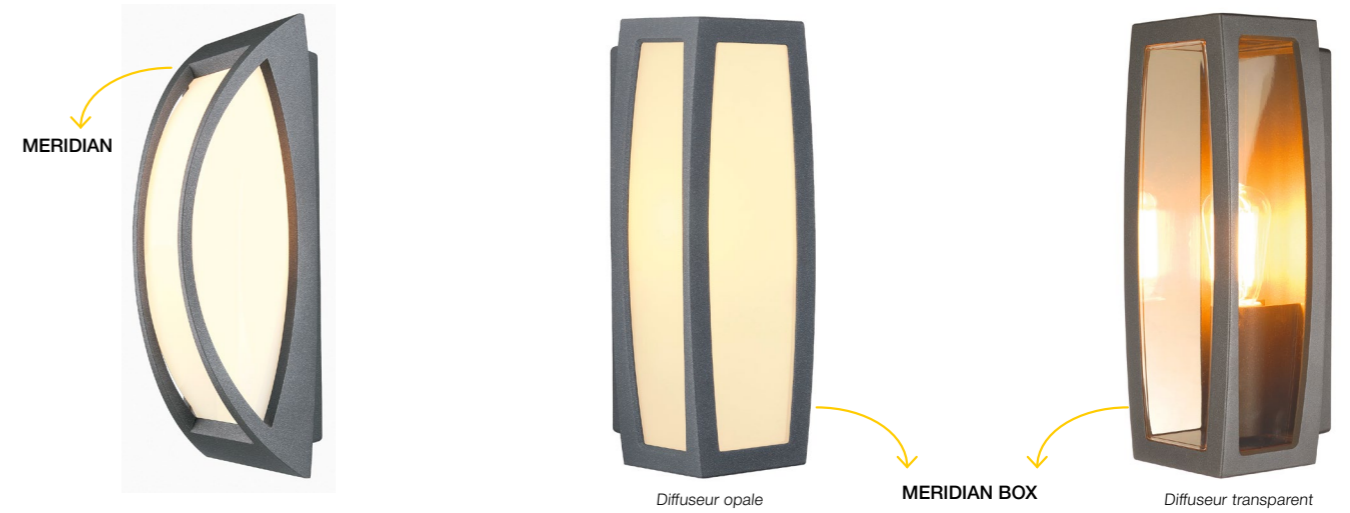

- ✓ Terrasse / Façade
- ✓ Circulation / Escalier

- ✓ Terrasse / Façade
- ✓ Accueil / Entrée
- ✓ Circulation / Escalier

MERIDIAN

220-240V ~50/60 Hz
Matière : aluminium / polycarbonate (PC)

APPLIQUES MERIDIAN