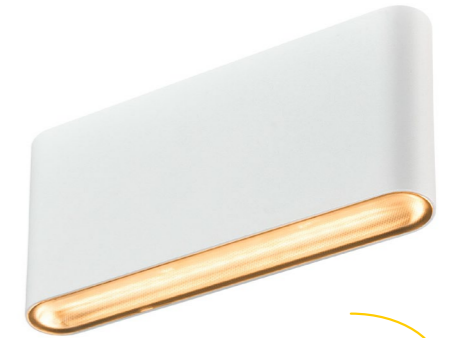

- ✓ Terrasse / Façade
- ✓ Circulation / Escalier

- ✓ Terrasse / Façade
- ✓ Circulation / Escalier

OVAL 14

OVAL 18

OVAL

APPLIQUES OVAL 14

220-240V ~50/60Hz | 145mA
 Puissance totale : 5,7 W
 Matière : aluminium / polycarbonate (PC)