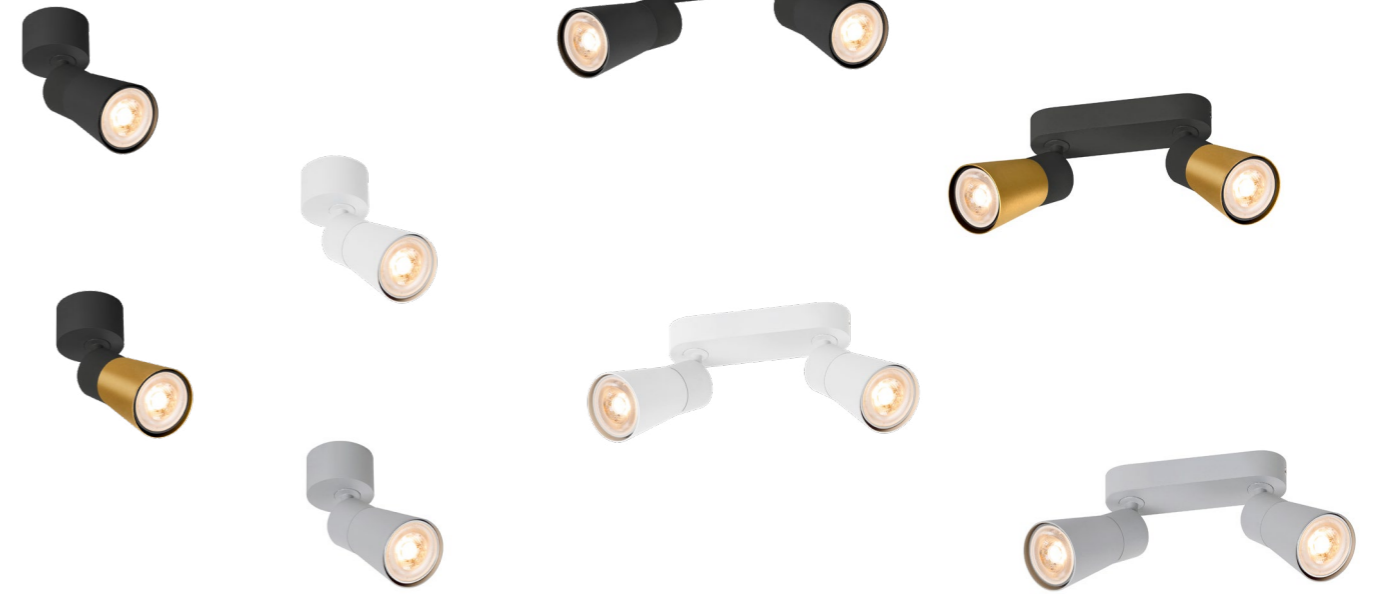

PURI 2.0

APPLIQUES ET PLAFONNIERS

220-240V ~50/60Hz
Matière : Aluminium

- PURI 2.0 en version CONE
- 4 coloris pour personnaliser la déco
- Gamme de spots pour rail disponibles (voir page 111)
- Sources LED compatibles à commander séparément (voir page 208)

● Noir   ○ Blanc   ● Noir/Or   ● Gris

Variante	Code article	Code art. frn	Douille	Watt	Dimensions	Dispo	Prix public HT
CONE, simple, noir	08208329438	1008288					45,90 €
CONE, simple, noir/or	08208329437	1008289	1x GU10	< 6 W	Ø 5,5 cm ; L : 9,7 cm H : 12,3 cm		45,90 €
CONE, simple, blanc	08208329436	1008290				Stocké ●	45,90 €
CONE, simple, gris	08208329435	1008291					45,90 €
CONE, double, noir	08208329361	1008365					79,00 €
CONE, double, noir/or	08208329360	1008366	2x GU10	< 6 W	L : 15 cm ; l : 4,2 cm H : 13,8 cm		79,00 €
CONE, double, blanc	08208329359	1008367				Stocké ●	79,00 €
CONE, double, gris	08208329358	1008368					79,00 €

Article	Code article	Code art. frn	Watt	Température de couleur	Dispo	Prix public HT
LED QPAR51	GU10	02073325203	1005077	6 W	2700 K	Stocké ● 7,50 €

- ✓ Cuisine
- ✓ Salon / Salle à manger
- ✓ Chambre
- ✓ Circulation

- ✓ Accueil / Entrée
- ✓ Bar / Salon
- ✓ Chambre
- ✓ Circulation