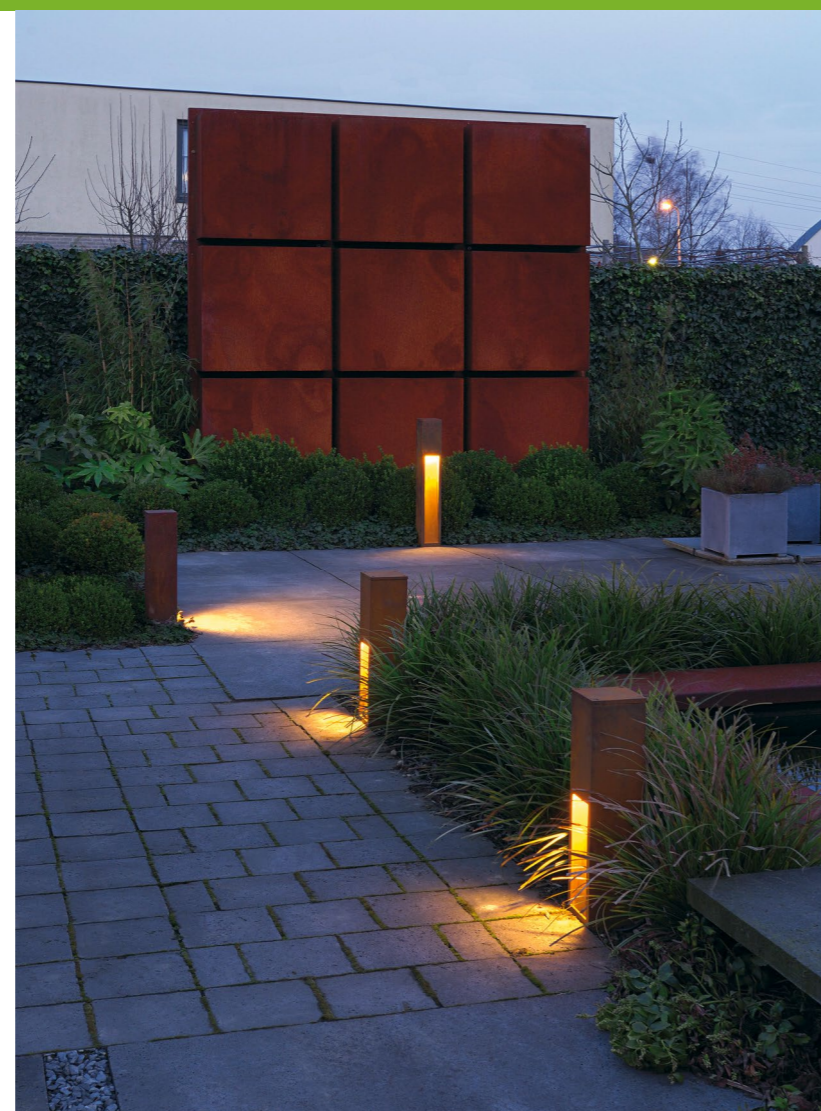

✓ Allées / Jardin

✓ Allées / Jardin