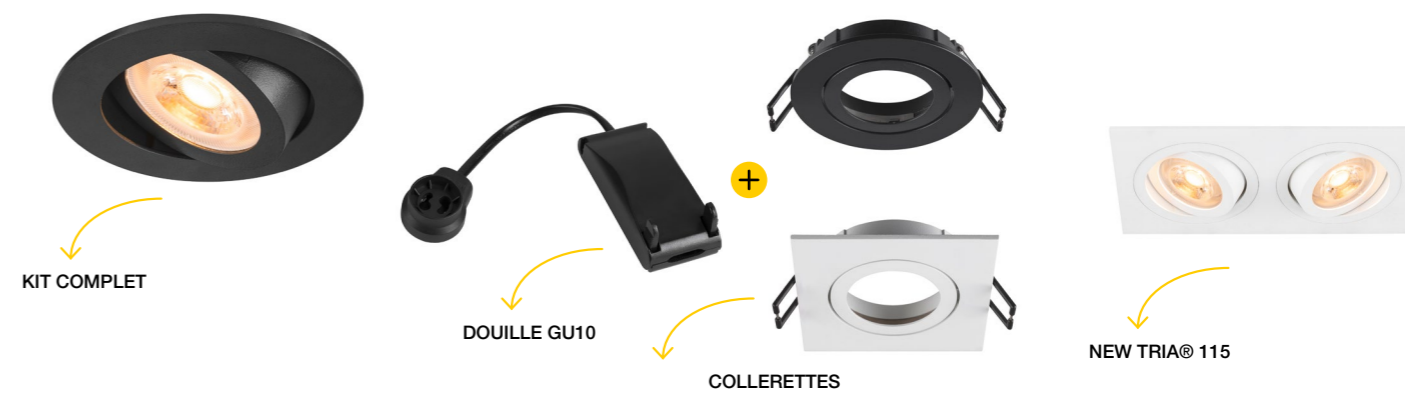

NEW TRIA®

220-240 V ~50/60 Hz
Matière : aluminium

● Noir ○ Blanc ● Alu brossé

NEW TRIA KITS (CADRE DE MONTAGE + DOUILLE GU10)

Variante	Code article	Code art. fm	Douille	Watt	Dimensions	Dispo	Prix public HT
Encastré, orientable, rond, noir	08208327620	1007369					19,90 €
Encastré, orientable, rond, blanc	08208327621	1007368			Ø 8,2 cm Prof. enc. : 6,5 cm		19,90 €
Encastré, orientable, rond, alu brossé	08208327619	1007370					25,90 €
Encastré, orientable, carré, noir	08208327617	1007372	1 x GU10	< 10 W			19,90 €
Encastré, orientable, carré, blanc	08208327618	1007371			L : 8,2 cm ; l : 8,2 cm Prof. enc. : 6,5 cm	Stocké ●	19,90 €
Encastré, orientable, carré, alu brossé	08208327616	1007373					25,90 €

NEW TRIA® 68

Variante	Code article	Code art. fm	Watt	Dimensions	Dispo	Prix public HT
Douille GU10 pour source LED	08208327620	1007283	< 10 W	L : 38 mm, l : 31 mm, H : 17 mm	Stocké ●	6,00 €

Article	Code article	Codes art. fm	Dimensions	Dispo	Prix public HT	
Collerettes New Tria® 68	Rond	Noir	08208327657 1007332	Ø 8,8 cm ; H : 0,5 cm	Stocké ●	14,90 €
		Blanc	08208327656 1007333			
	Carré	Noir	08208327660 1007329		Stocké ●	14,90 €
		Blanc	08208327661 1007328			

NEW TRIA® 155

Variante	Code article	Code art. fm	Douille	Watt	Dimensions	Dispo	Prix public HT
Encastré, carré, double	Noir	08208329709	2 x GU10	< 10 W	L : 17 cm, l : 9 cm, H : 3,75 cm	Stocké ●	47,00 €
	Blanc	08208329710					47,00 €