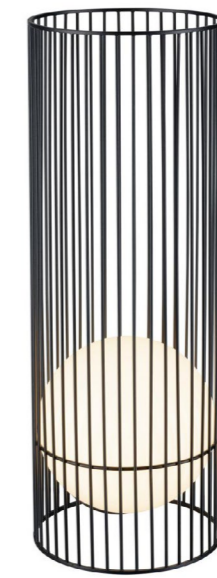

✓ Jardin
✓ Terrasse

✓ Jardin
✓ Terrasse

GRID CUBE

GRID SUN

✓ Jardin
✓ Terrasse

✓ Jardin
✓ Terrasse

**GRID CUBE**

220-240 V ~50/60 Hz | 24 V
Puissance totale : 8 W
Matière : Acier