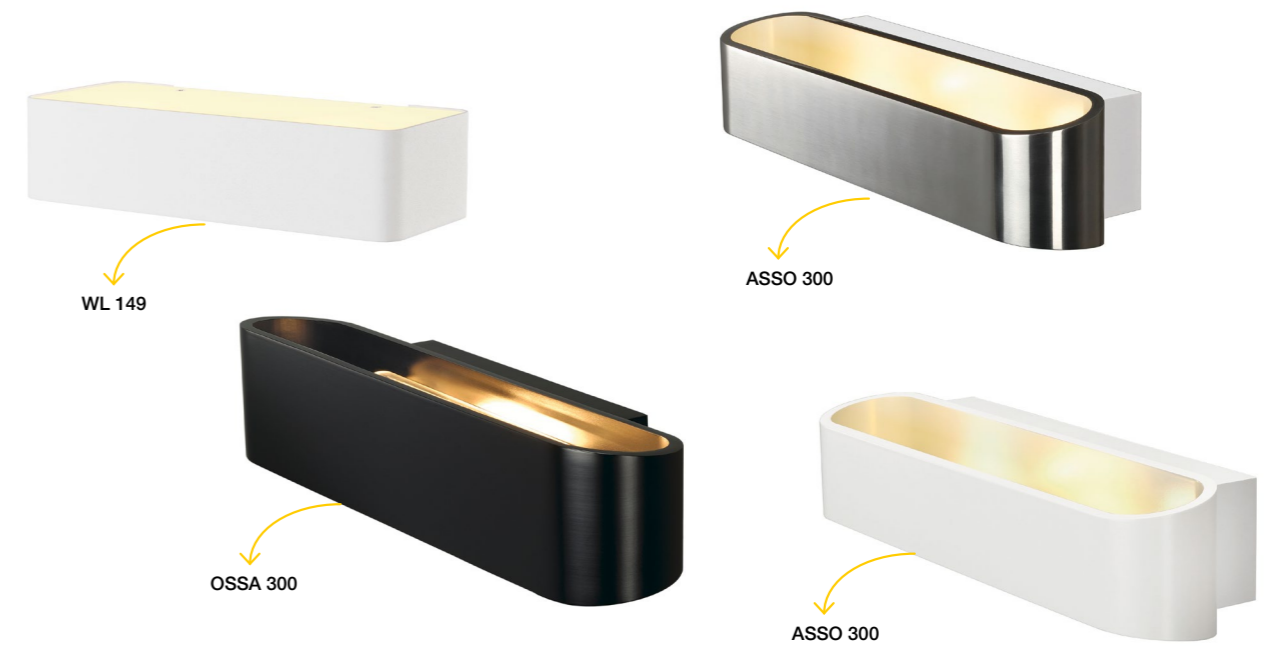

- ✓ Accueil / Entrée
- ✓ Bar / Salon
- ✓ Restaurant
- ✓ Chambre

APPLIQUES WL 149

220-240V ~50/60Hz
Matière : Acier/Verre

- Sources LED compatibles à commander séparément (voir page 208)

Variante	Code article	Code art. frn	Douille	Watt	Dimensions	Dispo	Prix public HT
Applique, blanc mat	02073312740	149471	R7s 78 mm	< 60 W	L : 24 cm ; l : 10 cm ; H : 5,8 cm	Stocké ●	70,00 €