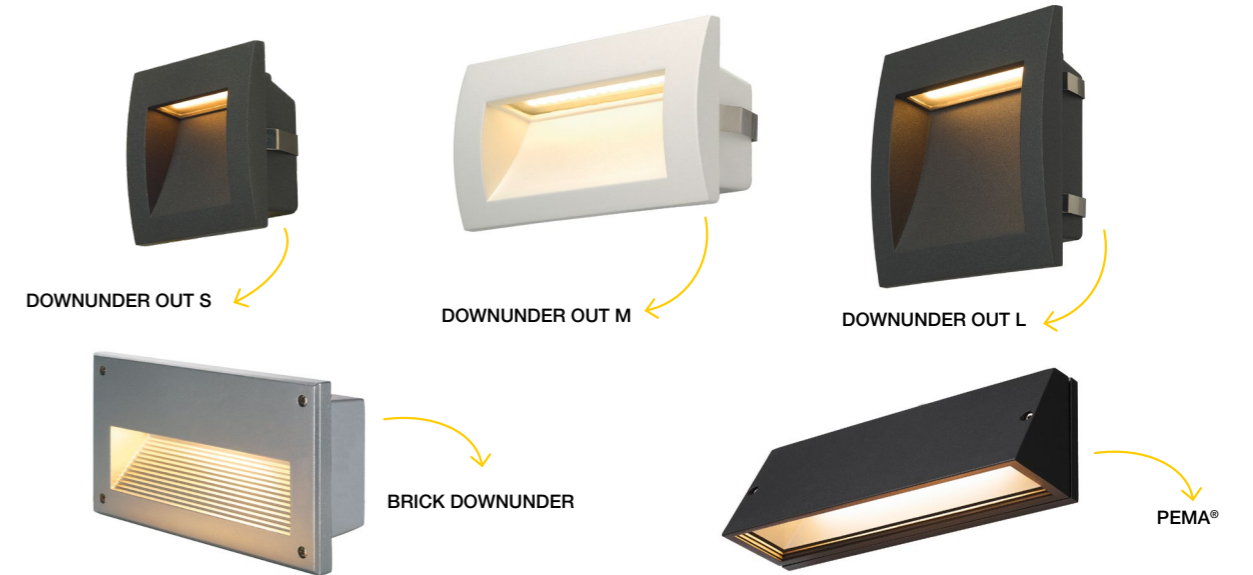

ENCASTRÉ MURAL BRICK DOWNUNDER

220-240V ~50/60Hz
Matière : Aluminium/Verre
Gris

- Aucun pot d'encastrement n'est requis
- Sources LED compatibles à commander séparément (voir page 208)

Variante	Code article	Code art. frn	Douille	Watt	Dimensions	Dispo	Prix public HT
Applique, gris	02073229062	229062	1xE14	< 40W	L : 22,7 cm , H : 12.5 cm	Stocké ●	42,50 €

ENCASTRÉ MURAL DOWNUNDER OUT

220-240V ~50/60Hz | 300 mA
Matière : Aluminium/Plastique

- Installation uniquement avec le faisceau vers le bas.
- Pot d'encastrement inclus

● Anthracite ○ Blanc

Variante	Code article	Code art. frn	Watt	Lumen	Kelvin	IRC	Dimensions	Dispo	Prix public HT
Applique, S, anthracite	02073314809	233605	1,7W	25 lm			I : 9 cm H : 9 cm	Stocké ●	63,00 €
Applique, S, blanc	02073314807	233601	1,7W	65 lm			I : 9 cm H : 9 cm		63,00 €
Applique, M, anthracite	02073314815	233625	4W	85 lm	3000K	80	I : 14 cm , H : 7 cm	Stocké ●	75,00 €
Applique, M, blanc	02073314811	233621	4W	155 lm			I : 14 cm , H : 7 cm	Stocké ●	75,00 €
Applique, L, anthracite	02073314814	233615	4W	85 lm			I : 14 cm , H : 14 cm	Stocké ●	89,00 €

ENCASTRÉ MURAL PEMA®

220-240V ~50/60Hz | 350 mA
Puissance totale : 14 W
Matière : Aluminium/Verre

- Installation en saillie

● Noir ● Gris

Variante	Code article	Code art. frn	Lumen	Kelvin CCT	IRC	Dimensions	Dispo	Prix public HT
Noir	02073323610	1003453	1340/1420 lm	3000/4000 K	80	L : 28 cm, l : 9 cm, H : 10 cm	Stocké ●	144,00 €
Gris	02073323611	1003454						144,00 €

- ✓ Terrasse / Façade
- ✓ Circulation / Escalier