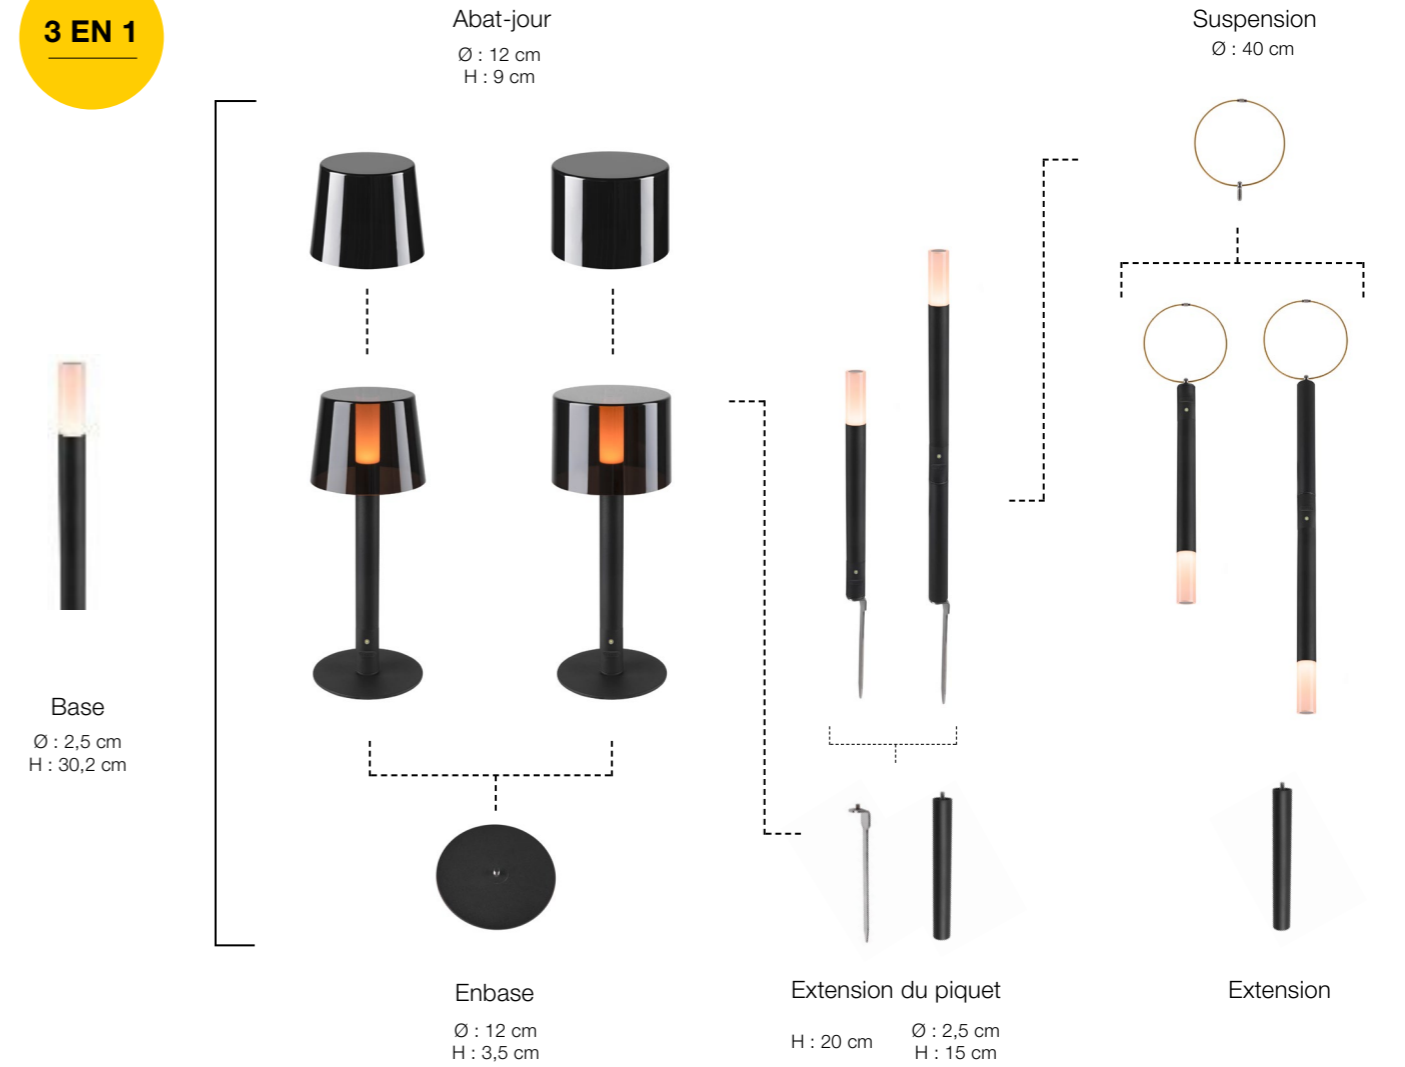

3 EN 1

- ✓ Salle à manger
- ✓ Chambre
- ✓ Jardin
- ✓ Terrasse

- ✓ Jardin
- ✓ Bar / Salon
- ✓ Restaurant
- ✓ Terrasse

TAHA

LUMINAIRE PORTATIF 3-EN-1 SANS FIL

100-240 V ~50/60 Hz
Fonctionne sur batterie 5V
Puissance totale : 5W
Tension de sortie max driver : 5V DC
Matière : aluminium/plastique

- 3-en-1 : lampe à poser, lampe à suspendre et lampe sur piquet
- Gradation 3 niveaux
- Kit de luminaires : base + anneau de suspension + 2 abat-jours + tige d'extension + piquet de terre + câble de chargement

Variante	Code article	Code art. frn	Lumen	Kelvin	IRC	Dimensions	Dispo	Prix public HT
Kit de luminaires sans fil	08208327805	1007380	200 lm	2700 K	80	Ø : 12,4 cm, H : 31 cm	Stocké ●	167,00 €