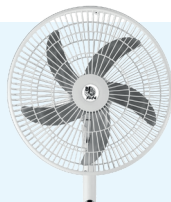

Eclairage Extérieur

19,50 €ht

**TONIK 1100
SOLAIRE + PIR**

Projecteur solaire rectangulaire 3000K 25000h 110° IP65 IK08 IRC<80 classe 3 utilisation extérieure détecteur intégré microwave corps aluminium noir

Code Movex	Réf. four.	Puiss.
00058051771	51771	11W 800 lm

29,90 €ht

**CISPO SOLAIRE
+ PIR**

Projecteur rectangulaire basculant solaire CCT 2700/4000/ 6500K 25000h 110° IP54 IK08 IRC<80 classe 3 utilisation extérieure détecteur intégré microwave corps plastique ABS gris

Code Movex	Réf. four.	Puiss.
00058051786	51786	11W 1000lm

62,50 €ht

**ENDURA FL SOLAR
SENSOR**

Projecteur avec panneau solaire, 4000K batterie intégrée et détecteur de présence et luminosité. Longue durée de fonctionnement même par mauvais temps (2-3j). 3 modes de fonctionnement. Livré avec télécommande.

Code Movex	Réf. four.	Puiss.
07074576235	762350	10W 960 lm

Solaire ventilateur

114,30 €ht

FANESOL1B

Ventilateur solaire/hybride - télécommandé - rechargeable solaire/câble USB-C/secteur - Panneau solaire - 5 m de câble - Batterie LiFePO4 18000Ah/3,7V remplaçable - 3 vitesses de 6h à 13h de fonctionnement - IP44/IK07 - couleur noir

Code Movex	Réf. four.	Puiss.
05821960477	BF-FANE-SOL1B	20W

114,30 €ht

FANESOL1W

Ventilateur solaire/hybride - télécommandé - rechargeable solaire/câble USB-C/secteur - Panneau solaire - 5 m de câble - Batterie LiFePO4 18000Ah/3,7V remplaçable - 3 vitesses de 6h à 13h de fonctionnement - IP44/IK07

Code Movex	Réf. four.	Puiss.
05821960476	BF-FANE-SOL1W	20W

Solaire enceintes

89,50 €ht

ROCK

Enceinte Bluetooth Rock interconnectable - sans fil - recharge USB-C + solaire - Batterie 3,7V/2600mAh - éclairage RGB -Bluetooth 5.0/Crystal sound Technology - IP64/IK08. Couleur : gris clair, sable et noir