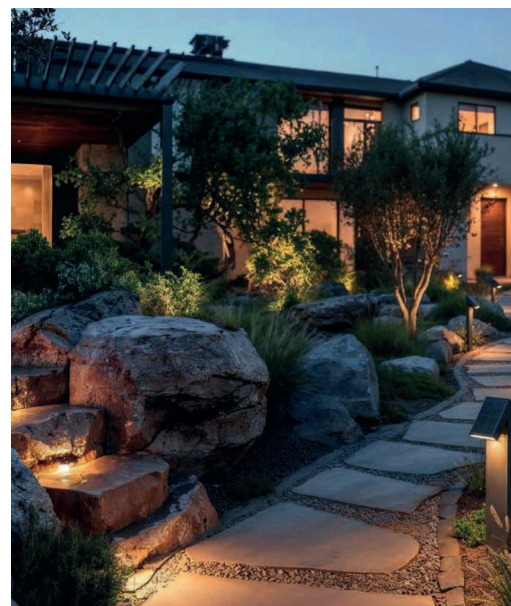

Eclairage Extérieur

78,00 €ht

UL12WW

Encastré de sol IP67 /colerette inox 316l / 3000°K / faisceau 120°/1575lm / encastrement Ø 145 mm/recouvrement Ø 150 mm/non dimmable/AC100-240V/ pot d'encastrement inclus

Code Movex	Réf. four.	Puiss.
05821000183	BF-UL12WW	12W 1570 lm

94,80 €ht

UL18WW

Encastré de sol IP67/colerette inox 316l/ 3000°K/faisceau 120°/1890 lm/encastrement Ø 163 mm/recouvrement Ø 180 mm/non dimmable/AC100-240V/pot d'encastrement inclus

Code Movex	Réf. four.	Puiss.
05821000185	BF-UL18WW	18W 1890 lm