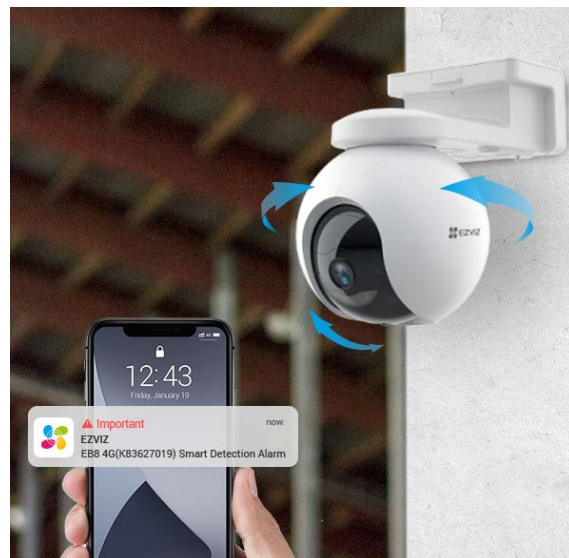

Sécurité et communication

Vidéo-surveillance

Tycam Home

Caméra de sécurité intérieure connectée.

Réf. : 6417016
code : 00050000863

129,00 €HT

Tycam Guard

Caméra de sécurité extérieure connectée.

Réf. : 6417017
code : 00050000864

205,00 €HT

Pack 2 Tycam Guard

Lot de 2 caméras de sécurité extérieures connectées.

Réf. : 6417020
code : 00050000896

350,00 €HT

BulletCam -W

Caméra BulletCam (5 Mp/2,8 mm) IP filaire jusqu'à 25 FPS, angle de vue 100 à 110°, IP 65, IR 35M, true WDR, microphone intégré, slot carte SD jusqu'à 256 Go (H265), détection d'objets via IA, connexion chiffrée mTLS - Blanc.

Réf. : 79028.217.WH1
code : 08293405068

111,00 €HT

TurretCam -W

Caméra TurretCam (5 Mp/2,8 mm) IP filaire jusqu'à 25 FPS, angle de vue 100 à 110°, IP 65, IR 35M, true WDR, microphone intégré, slot carte SD jusqu'à 256 Go (H265), détection d'objets via IA, connexion chiffrée mTLS- Blanc.

Réf. : 64923.197.WH1
code : 08293404628

111,00 €HT

NVR - W

Enregistreur Vidéo Réseau pour 8 Canaux en 4K (25/30 FPS), compatible JETSPARROW / ONVIF (Profil S/T) / RTSP, stockage jusqu'à 16 To en SATA 3,5», décodage H265/H264, détection de mouvements, connexion chiffrée mTLS, conforme NDAA - Blanc.

Réf. : 70936.122.WH
code : 08293000123

163,00 €HT