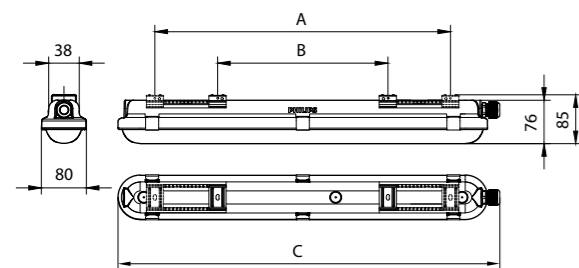

Nouveau connecteur externe Push-in, pour gagner jusqu'à 25% de temps d'installation

Accessoires inclus : étriers de fixation, vis anti-vandalisme, presse-étoupe et passe-câble étanche

Etriers de fixation ajustables sur 30cm de chaque côté du luminaire

Connecteur Push-in pour une installation facile et sans outils

Remplacement des pièces détachés facile et sans outils

Schémas techniques

Dimensions en mm	A	B	C
L600	512 max	308 min	665
L1200	1062 max	538 min	1215
L1500	1362 max	838 min	1515