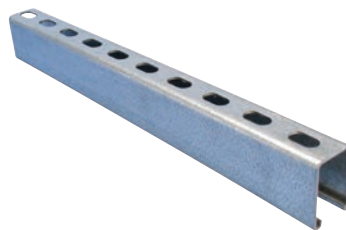

Baisse de prix sur une sélection de produits

Saviez-vous que depuis le 1er avril 2025, les prix de nos gammes de rails, consoles et tiges filetées ont été ajustés pour s'aligner sur les prix du marché ?
Contactez votre représentant Sonepar pour en savoir plus !

OFFRE STANDARD

Profils **ERISTRUT EE [SD]**

Profils **ERISTRUT NA [S1]**

Consoles murales [SX]

OFFRE CHARGE LÉGÈRE

Profils charge légère
E et U [01]

Consoles charge légère **[T1]**

TIGES FILETÉES

Tiges filetées **[RJ]**

Cliquez ou scannez les QR codes
 pour voir les offres produit >>>>

Rails de montage

Consoles

Tiges filetées

SAFE

Qualité fiable d'un
 fournisseur de confiance

FAST