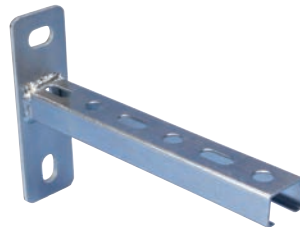

OFFRE STANDARD

Profils **ERISTRUT EE [SD]**

Profils **ERISTRUT NA [S1]**

Consoles murales [SX]

OFFRE CHARGE LÉGÈRE

Profils charge légère
E et U [01]

Consoles charge légère **[T1]**

TIGES FILETÉES

Tiges filetées **[RJ]**

Cliquez ou scannez les QR codes
 pour voir les offres produit >>>>

Rails de montage

Consoles

Tiges filetées

SAFE

Qualité fiable d'un
 fournisseur de confiance

FAST