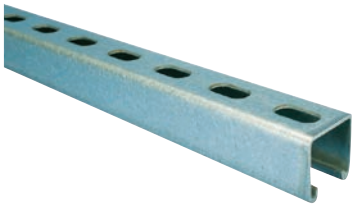

Baisse de prix sur une sélection de produits

Saviez-vous que depuis le 1er avril 2025, les prix de nos gammes de rails, consoles et tiges filetées ont été ajustés pour s'aligner sur les prix du marché ?
Contactez votre représentant Sonepar pour en savoir plus !

OFFRE STANDARD

Profils **ERISTRUT EE [SD]**

Profils **ERISTRUT NA [S1]**

Consoles murales [SX]

OFFRE CHARGE LÉGÈRE

Profils charge légère
E et U [01]

Consoles charge légère **[T1]**

TIGES FILETÉES

Tiges filetées **[RJ]**

Cliquez ou scannez les QR codes
 pour voir les offres produit >>>>

Rails de montage

Consoles

Tiges filetées

SAFE

Qualité fiable d'un
 fournisseur de confiance

FAST