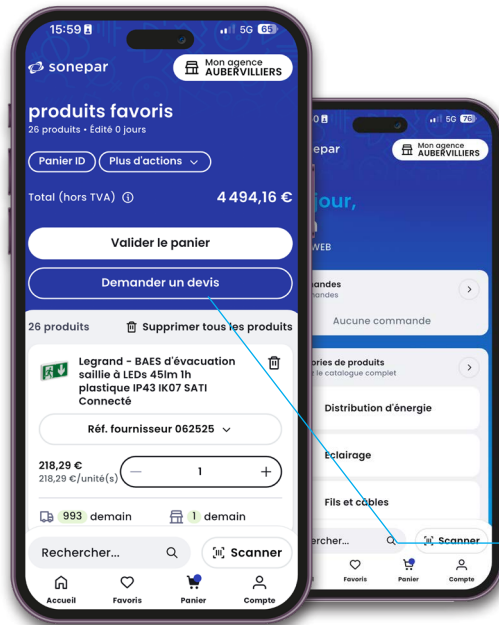

40,00€

CEBA

Prolongateur pro noir nf - 10m de cable
ho7rnf 3g/2,5

Réf. PJ10257 | Code : 02413910340

Sonepar facilite votre quotidien !

Trouvez, commandez, gagnez du temps, avec notre application mobile

**Des nouveautés
pour améliorer votre
expérience d'achat**

**Simplifiez la gestion de
vos devis** avec la nouvelle
fonctionnalité «**Demander
un devis**», désormais ac-
cessible directement dans
votre panier. Gagnez du
temps en demandant des
devis depuis l'application.