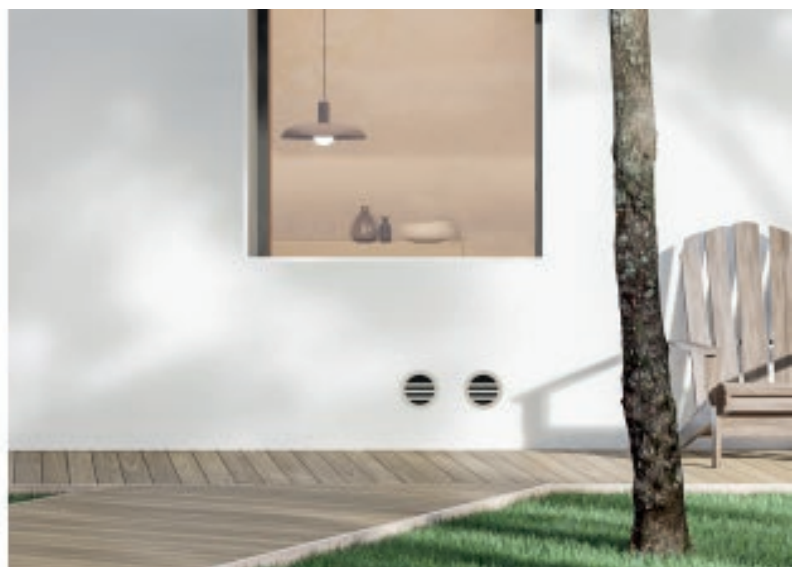

Les incontournables de la clim !

Panasonic

heating & cooling solutions

MULTI DELUXE

- Flexibilité totale jusqu'à 10kW et 5 sorties avec une grande variété d'unités intérieures. Modèle au R32.

Réf. Produit	Code	Désignation	Nbre de poste	Puissance
CU-2Z35CBE	00066298800	UE Multisplit Deluxe	2	3,5 kW
CU-2Z41CBE	00066298801	UE Multisplit Deluxe	2	4,1 kW
CU-2Z50CBE	00066298802	UE Multisplit Deluxe	2	5,0 kW
CU-3Z52CBE	00066298804	UE Multisplit Deluxe	3	5,2 kW
CU-3Z68CBE	00066298805	UE Multisplit Deluxe	3	6,8 kW

Panasonic

heating & cooling solutions

RAC SOLO

- RAC Solo avec nanoe™ X · R290 / R32 · Aucune unité extérieure nécessaire · nanoe™ X (Générateur Mark 3) : protection renforcée 24h/24 et 7j/7 · Design fin et compact, profondeur de 165 mm seulement · Modes chaud et froid ou froid uniquement disponibles · Technologie Inverter à courant continu · Système anti-gel, avec bac de récupération des condensats préchauffé · Flexibilité et rapidité d'installation · Écran avec Wi-Fi intégré : contrôle intelligent via l'application Aquarea Home

Réf. Produit	Code	Désignation	Puissance
P-MOG16IC5A-E	00066985358	Clim monobloc	1,7 kW
P-MOZ20IC5A-E	00066985360	Clim monobloc	2,0 kW
P-MOZ25IC5A-E	00066985362	Clim monobloc	2,5 kW
P-MOZ30IC5A-E	00066985364	Clim monobloc	3,0 kW