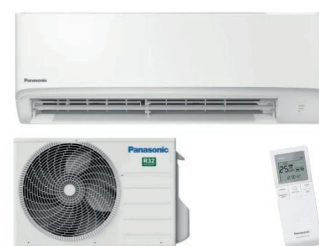

Les incontournables de la clim !

Panasonic

heating & cooling solutions

TZ

- Unité intérieure Gamme ultra-compact TZ CKE Blanc avec Wi-Fi intégré pour contrôle à distance avec Panasonic Comfort Cloud et technologie nanoe X de série pour améliorer la qualité de l'air intérieur, compatible multisplit

Réf. Produit	Code	Désignation	Compatibilité	Puissance
CS-MTZ16CKE	00066298758	UI Murale TZ	Multi uniquement	1,6 kW
CS-TZ20CKEW	00066298765	UI Murale TZ	Mono et Multi	2,0 kW
CS-TZ25CKEW	00066298766	UI Murale TZ	Mono et Multi	2,5 kW
CS-TZ35CKEW	00066298767	UI Murale TZ	Mono et Multi	3,5 kW
CS-TZ42CKEW	00066298768	UI Murale TZ	Mono et Multi	4,2 kW
CS-TZ50CKEW	00066298769	UI Murale TZ	Mono et Multi	5,0 kW
CU-TZ20CKE	00066298816	UE Monosplit TZ	Mono	2,0 kW
CU-TZ25CKE	00066298817	UE Monosplit TZ	Mono	2,5 kW
CU-TZ35CKE	00066298818	UE Monosplit TZ	Mono	3,5 kW
CU-TZ42CKE	00066298819	UE Monosplit TZ	Mono	4,2 kW
CU-TZ50CKE	00066298820	UE Monosplit TZ	Mono	5,0 kW

Panasonic

heating & cooling solutions

BZ

- Unité intérieure Gamme ultra-compact monosplit BZ CKE Blanc avec Wi-Fi intégré pour contrôle à distance avec Panasonic Comfort Cloud