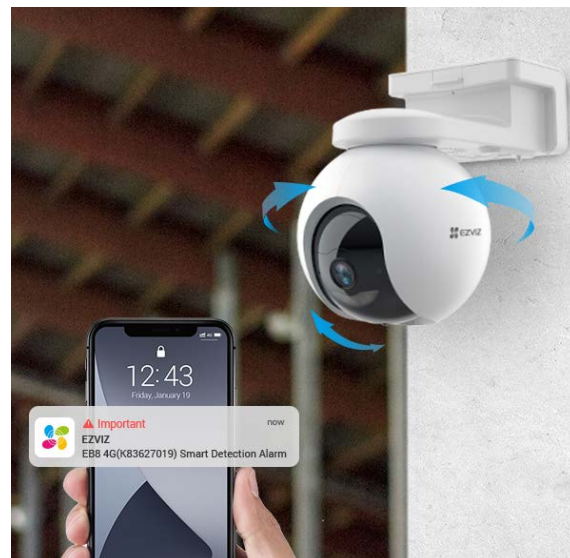

Sécurité et communication

Vidéo-surveillance

Tycam Home

Caméra de sécurité intérieure connectée.

Réf. : 6417016
code : 00050000863

129,00 €HT

Tycam Guard

Caméra de sécurité extérieure connectée.

Réf. : 6417017
code : 00050000864

205,00 €HT

Pack 2 Tycam Guard

Lot de 2 caméras de sécurité extérieures connectées.

Réf. : 6417020
code : 00050000896

350,00 €HT

BulletCam -W

Caméra BulletCam (5 Mp/2,8 mm) IP filaire jusqu'à 25 FPS, angle de vue 100 à 110°, IP 65, IR 35M, true WDR, microphone intégré, slot carte SD jusqu'à 256 Go (H265), détection d'objets via IA, connexion chiffrée mTLS - Blanc.

Réf. : 79028.217.WH1
code : 08293405068

111,00 €HT

TurretCam -W

Caméra TurretCam (5 Mp/2,8 mm) IP filaire jusqu'à 25 FPS, angle de vue 100 à 110°, IP 65, IR 35M, true WDR, microphone intégré, slot carte SD jusqu'à 256 Go (H265), détection d'objets via IA, connexion chiffrée mTLS- Blanc.

Réf. : 64923.197.WH1
code : 08293404628

111,00 €HT

NVR - W

Enregistreur Vidéo Réseau pour 8 Canaux en 4K (25/30 FPS), compatible JETSPARROW / ONVIF (Profil S/T) / RTSP, stockage jusqu'à 16 To en SATA 3,5", décodage H265/H264, détection de mouvements, connexion chiffrée mTLS, conforme NDAA - Blanc.

Réf. : 70936.122.WH
code : 08293000123

163,00 €HT