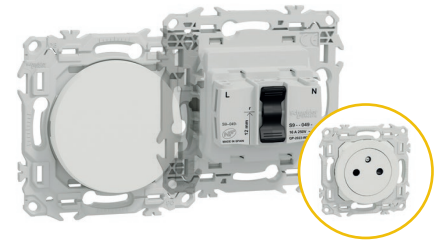

Boîte d'appareillage RE 2020 4 postes diam 67-68 prof 40mm.
0026000016 | **07914840984**

10 boîtes achetées
⚡ 10 boîtes offertes !

Mureva

Schneider Electric

Va et vient - saillie - IP55.

MUR35021 | **01887078907**

MUR35036 | **01887216399**

10 mécanismes Mureva achetés
⚡ 1 prise saillie (MUR35031) offerte* !

Mécanismes Odace

Schneider Electric

Prise 2P+T affleurante.

S920052 | **01887721271**

Va-et-vient ou poussoir.

S920204 | **01887721225**

Double va-et-vient ou poussoir.

S920214 | **01887721236**

Va-et-vient ou poussoir à levier.

S920203 | **01887721255**

Double va-et-vient ou poussoir à levier.

S920213 | **01887721259**

Prise RJ45 - Cat6 STP.

S920476 | **01887721317**

Prise TV simple mâle.

S920445 | **01887721304**

50 mécanismes Odace achetés
⚡ 5 prises (S920052) offertes* !

Packs mécanismes Odace

Schneider Electric

Lot de 108 va-et-vient ou poussoir.