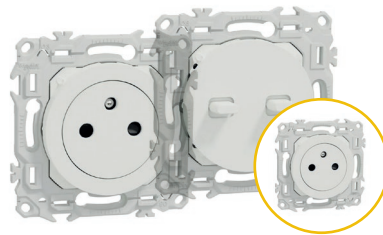

Boîte d'appareillage RE 2020 4 postes diam 67-68 prof 40mm.
0026000016 | **07914840984**

10 boîtes achetées
⚡ 10 boîtes offertes !

Mureva

Schneider Electric

Va et vient - saillie - IP55.

MUR35021 | **01887078907**

Va et vient - complet encastré - IP55.

MUR35037 | **01887721242**

Double va et vient - saillie - IP55.

MUR35022 | **01887078923**

Prise courant 2P+T - saillie - IP55.

MUR35031 | **01887078956**

Prise courant 2P+T - compl encastré - IP55.

MUR35036 | **01887216399**

10 mécanismes Mureva achetés
⚡ 1 prise saillie (MUR35031) offerte* !

Mécanismes Odace

Schneider Electric

Prise 2P+T affleurante.

S920052 | **01887721271**

Va-et-vient ou poussoir.