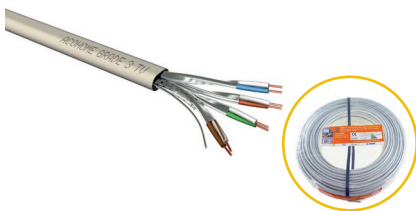

Cat6

M5007A-B300 | **00056367702**

2 boîtes achetées

**⚡ 1 couronne 100 m
(M5007A-C100) offerte !**

Cat6A

R7291A-B300 | **00056369924**

2 boîtes achetées

**⚡ 1 couronne de 100 m
(R7291A-C100) offerte !**

Câble Grade 3TV

ACOME

LSOH-FR 4P Box 250m ivoire Cca.

R7900A-RB250 | **00056364452**

2 boîtes achetées

**⚡ 1 couronne de 100 m
(R7900A-C100) offerte !**

Câble F/UTP

ACOME