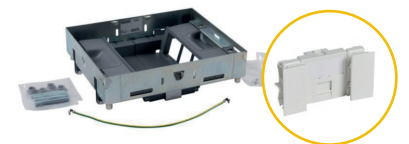

Kit 2 sup vert fix 2x6m BTAFF

Le kit supports d'appareillage
constitue le corps de la boîte de
sol qui permet l'alimentation en
courant fort/faible des différents
postes de travail. Les supports
mettent à disposition les prises
électriques, audio-video et VDI.
PW28658 | **00013415135**

1 kit et 1 couvercle achetés

⚡ 1 prise RJ45 (49071) offerte !