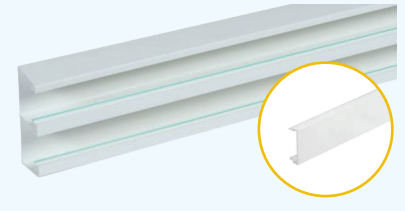

20 mètres achetés

**⚡ 1 cadre simple (11821)
offert !**

Goulotte de distribution Viadis

1 compartiment 60x40mm et
longueur 2m livrée avec couvercle
blanc Artic.
16360 | **00013016360**

20 mètres achetés

**⚡ 1 cartouche de colle (12044)
offert !**

Goulotte d'installation Logix 45

130x50mm - 2 compartiments
- Fond livré seul (2 couvercles
à commander séparément) -
Accepte tous les appareillages
45x45 par clipsage rapide sur le
fond - Longueur 2m - PVC Blanc
Artic.
68034 | **00013068034**